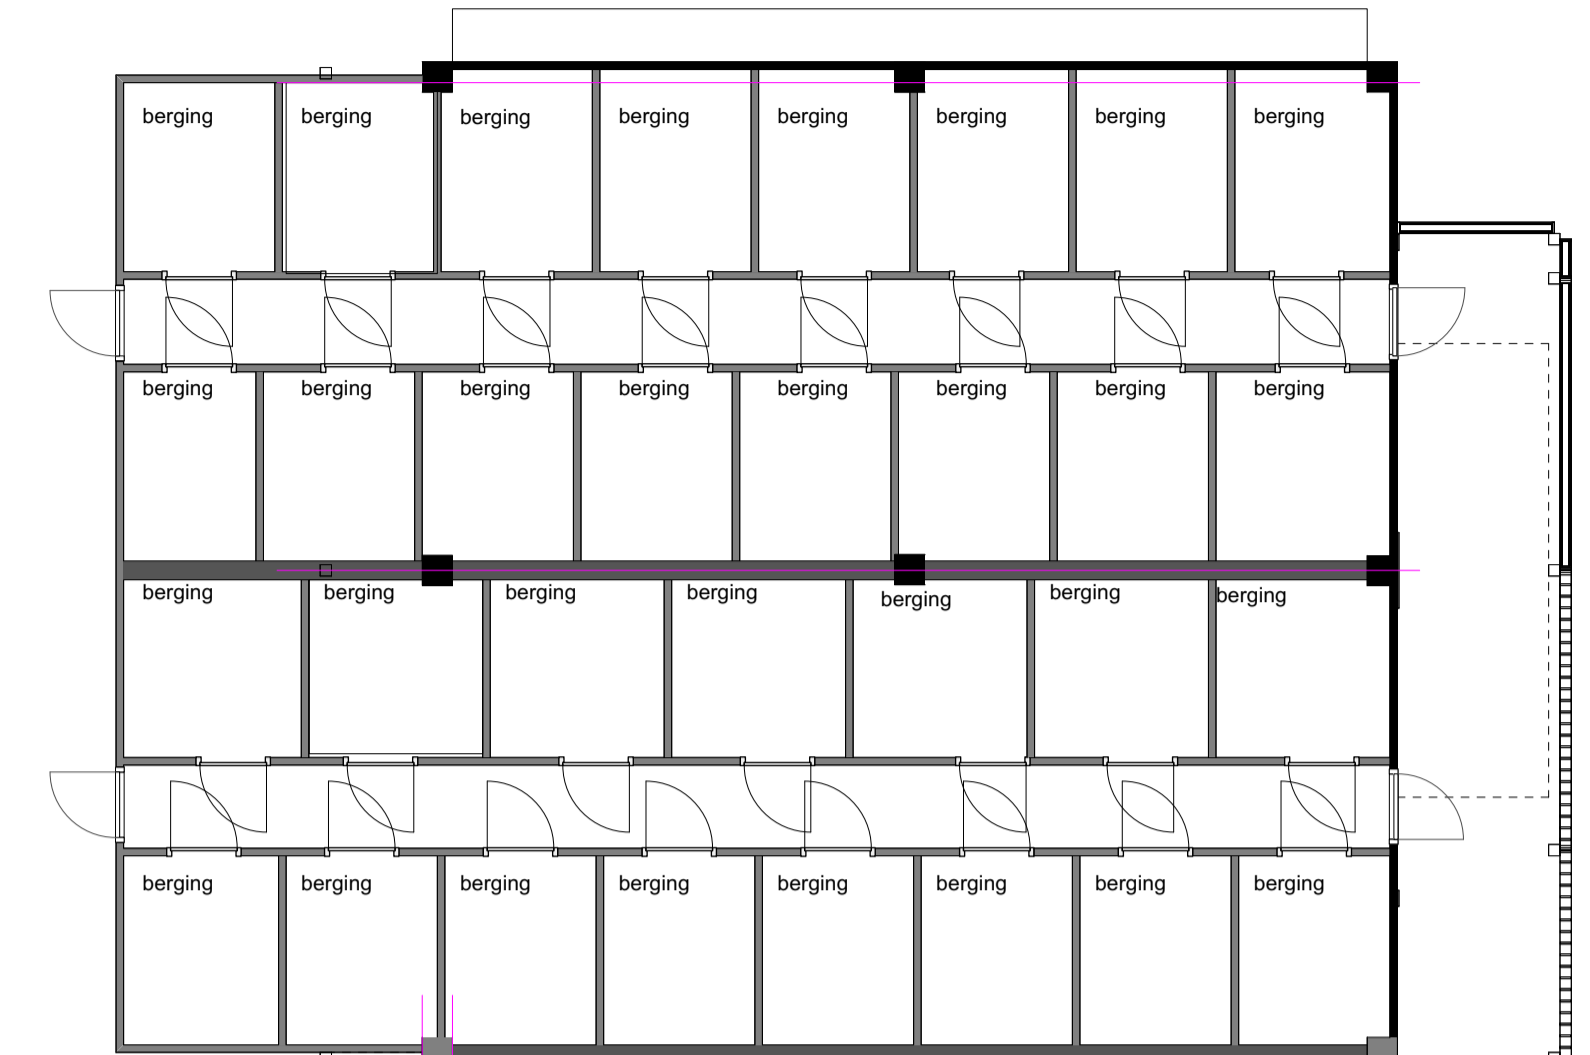

6625 5250 6750

12600

13050

12800

status:	Voorlopig	projectnaam:	Nieuwbouw van 31 appartementen te Markelo a.d. Beaufortplein 8-11 - 7475 AG te Markelo
werk:	23-003	onderdeel:	Plattegronden
bed:	V01	opdrachtgever:	Plegt bouw B.V. De Mors 161 7631 BB Ootmarsum
naam:		datum:	
TOD:	20230502		
gew. A:	TOD	20230503	
gew. B:	GK	20231205	
afmeting:	A1 (841x294 mm)	schaal:	1:100