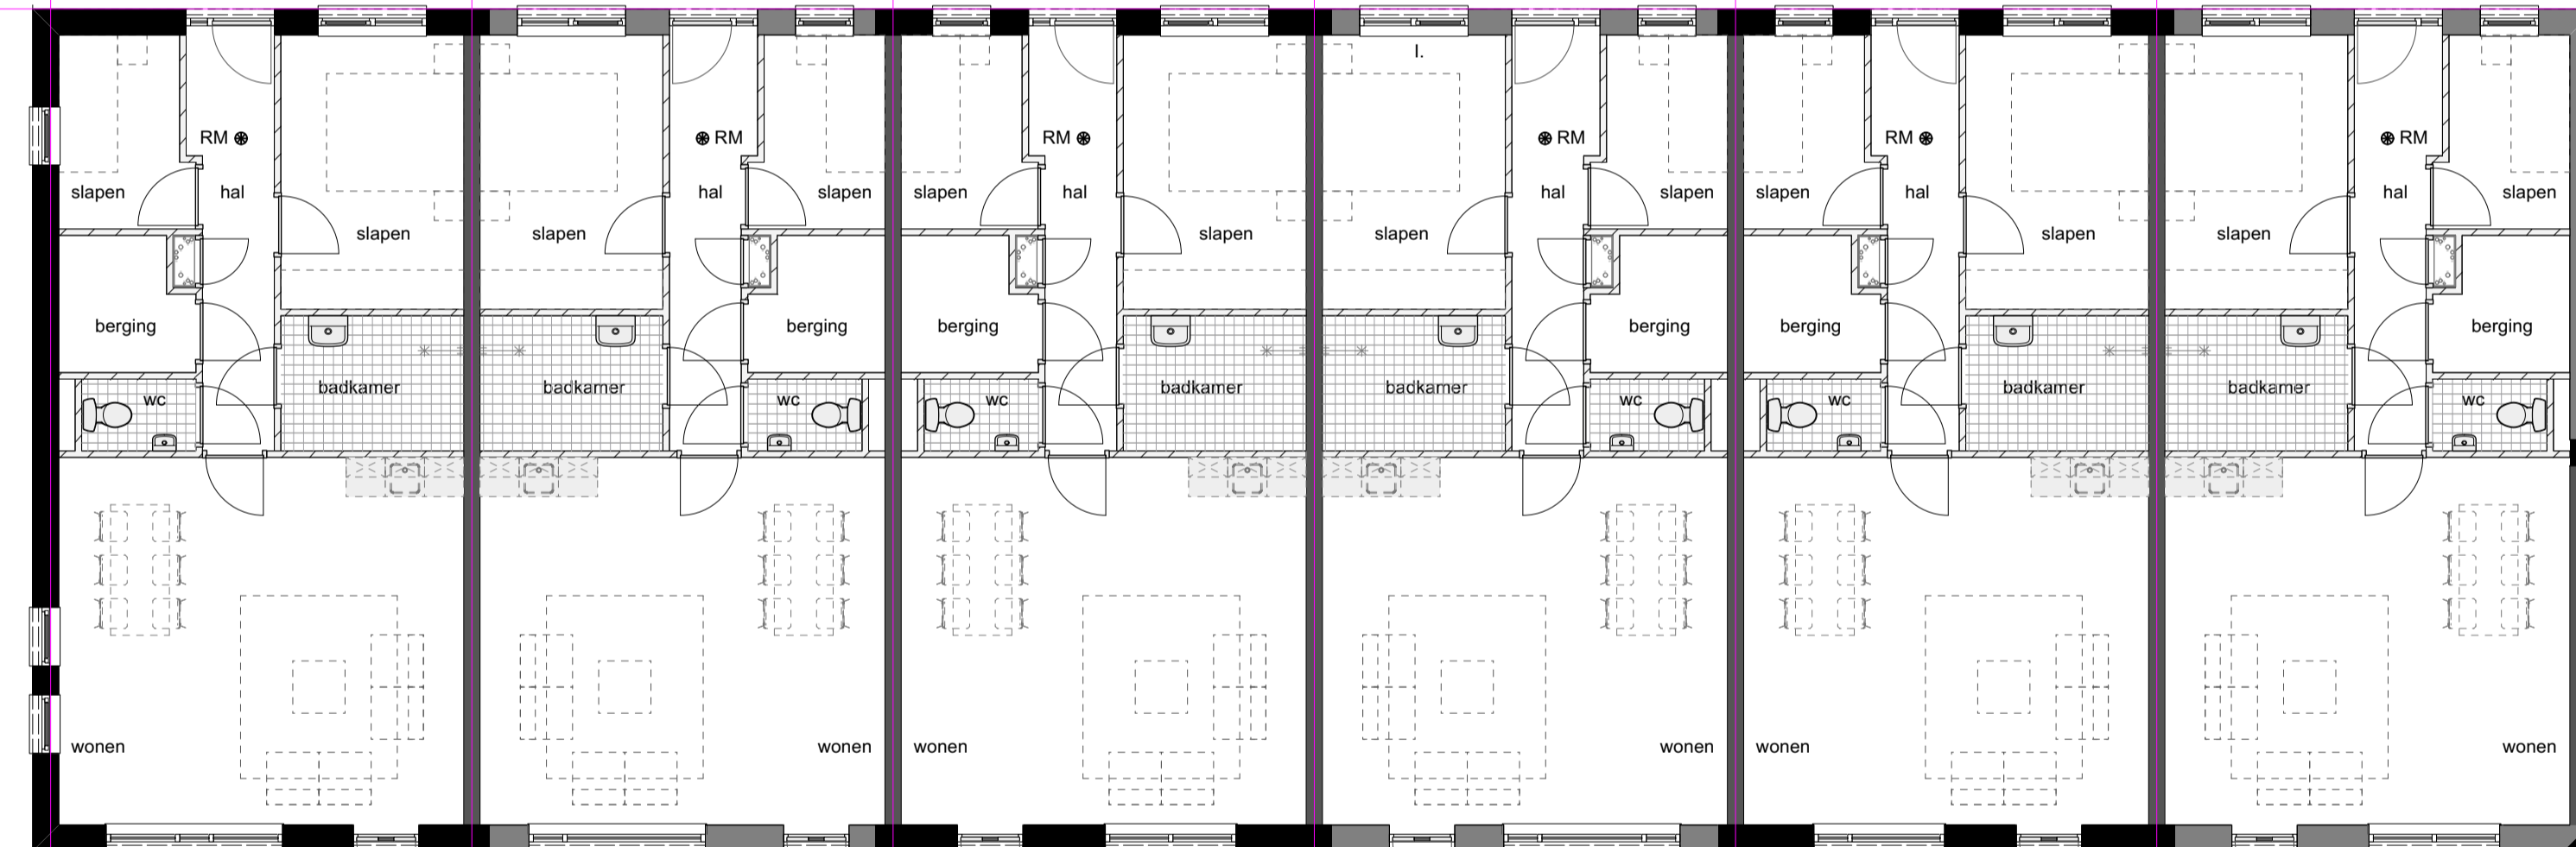

6450 6450 6450 38750 6450 6450 6450 6625 5250 6750

---- begane grond (+0000) ----

38400

16900