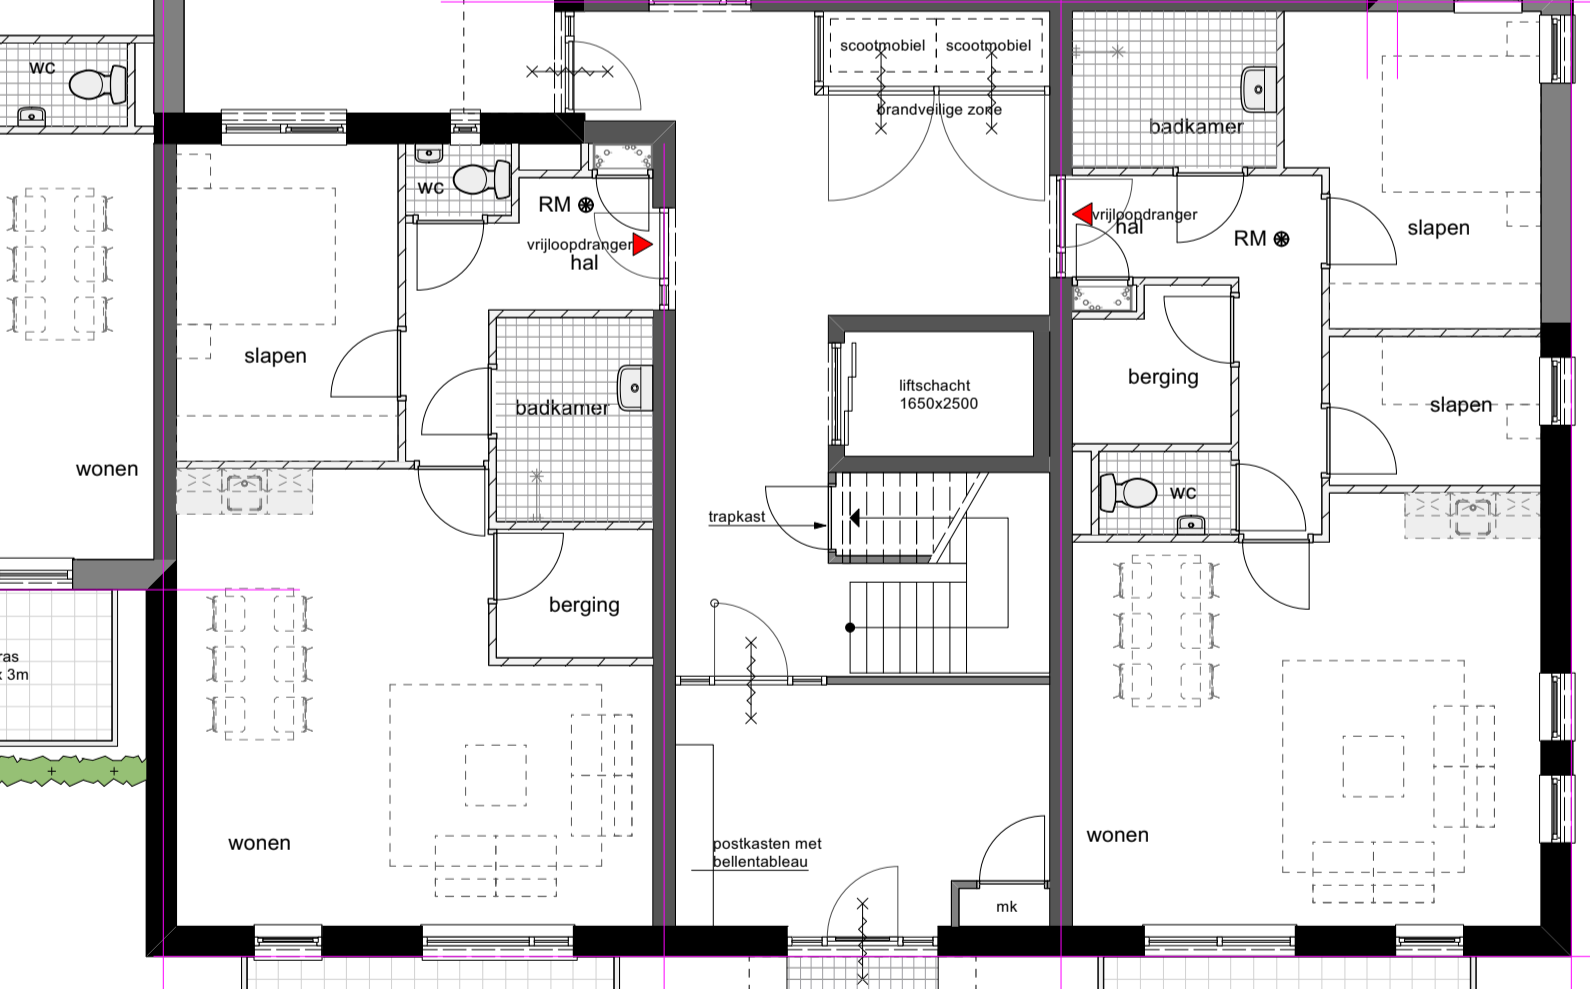

6625 5250 6750

12600

13050

12800

status:	Voorlopig	projectnaam:	Nieuwbouw van 31 appartementen te Markelo a.d. Beaufortplein 8-11 - 7475 AG te Markelo
werk:	23-003	onderdeel:	Plattegronden
bed:	V01	opdrachtgever:	Plegt bouw B.V. De Mors 161 7631 BB Ootmarsum
naam:		datum:	
TOD:	20230502		
gew. A:	TOD	20230503	
gew. B:	GK	20231205	
afmeting:	A1 (841x294 mm)	schaal:	1:100