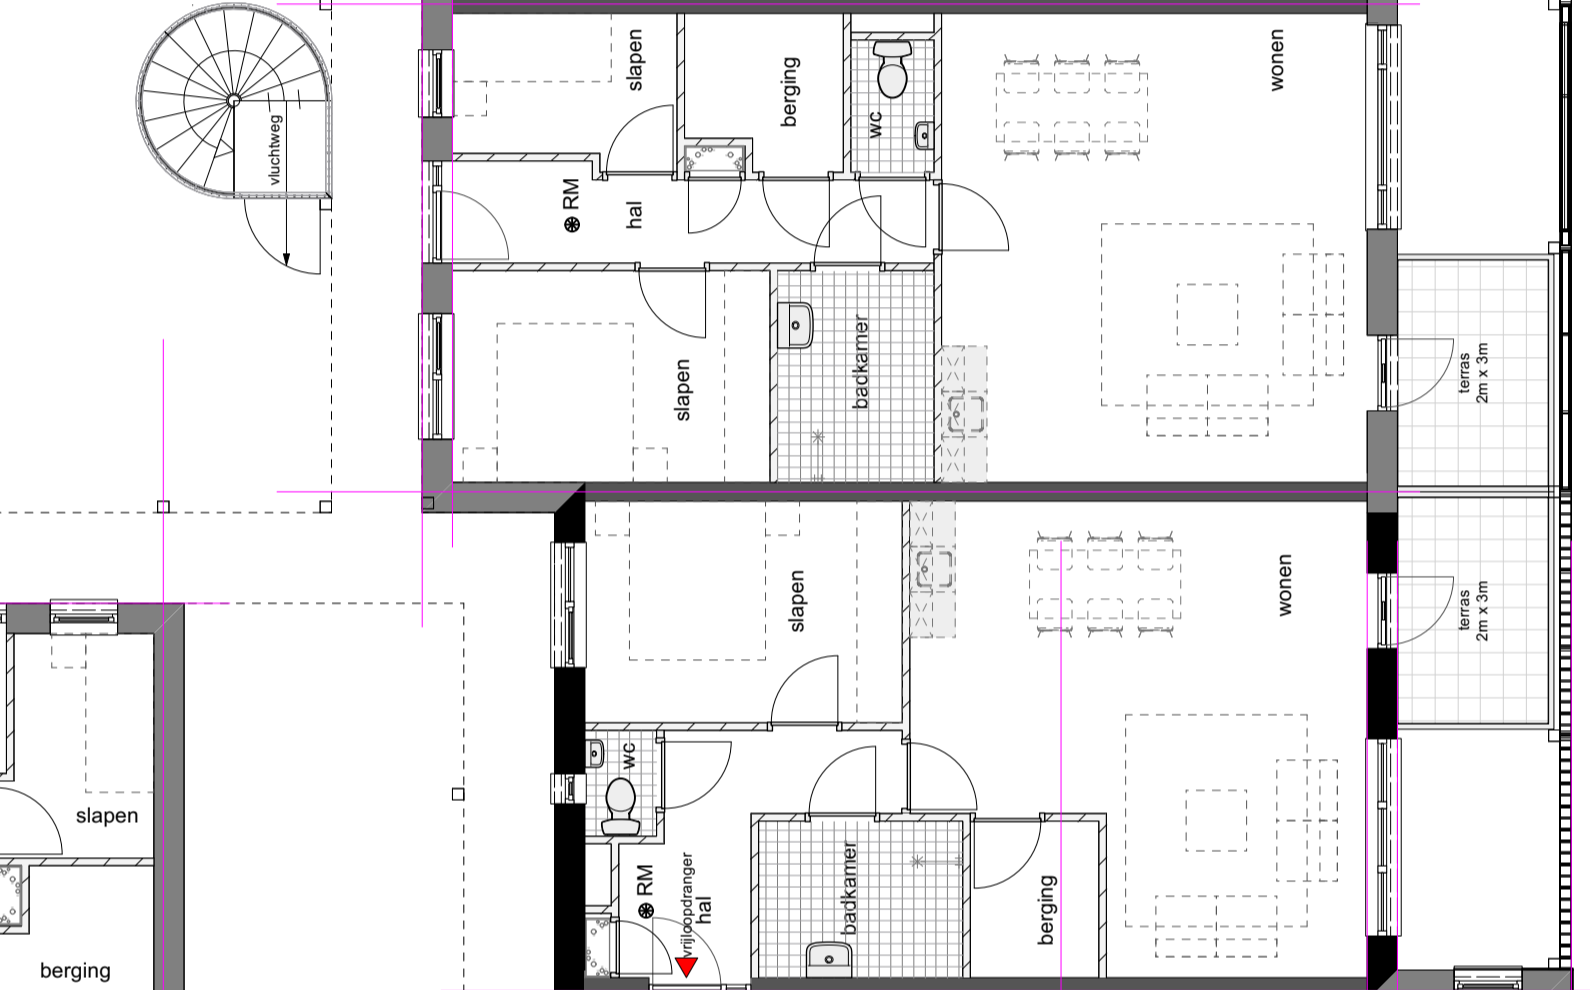

6625 5250 6750

12600

13050

12800

status:	Voorlopig	projectnaam:	Nieuwbouw van 31 appartementen te Markelo a.d. Beaufortplein 8-11 - 7475 AG te Markelo
werk:	23-003	onderdeel:	Plattegronden
bed:	V01	opdrachtgever:	Plegt bouw B.V. De Mors 161 7631 BB Ootmarsum
naam:		datum:	
TOD:	20230502		
gew. A:	TOD	20230503	
gew. B:	GK	20231205	
afmeting:	A1 (841x294 mm)	schaal:	1:100