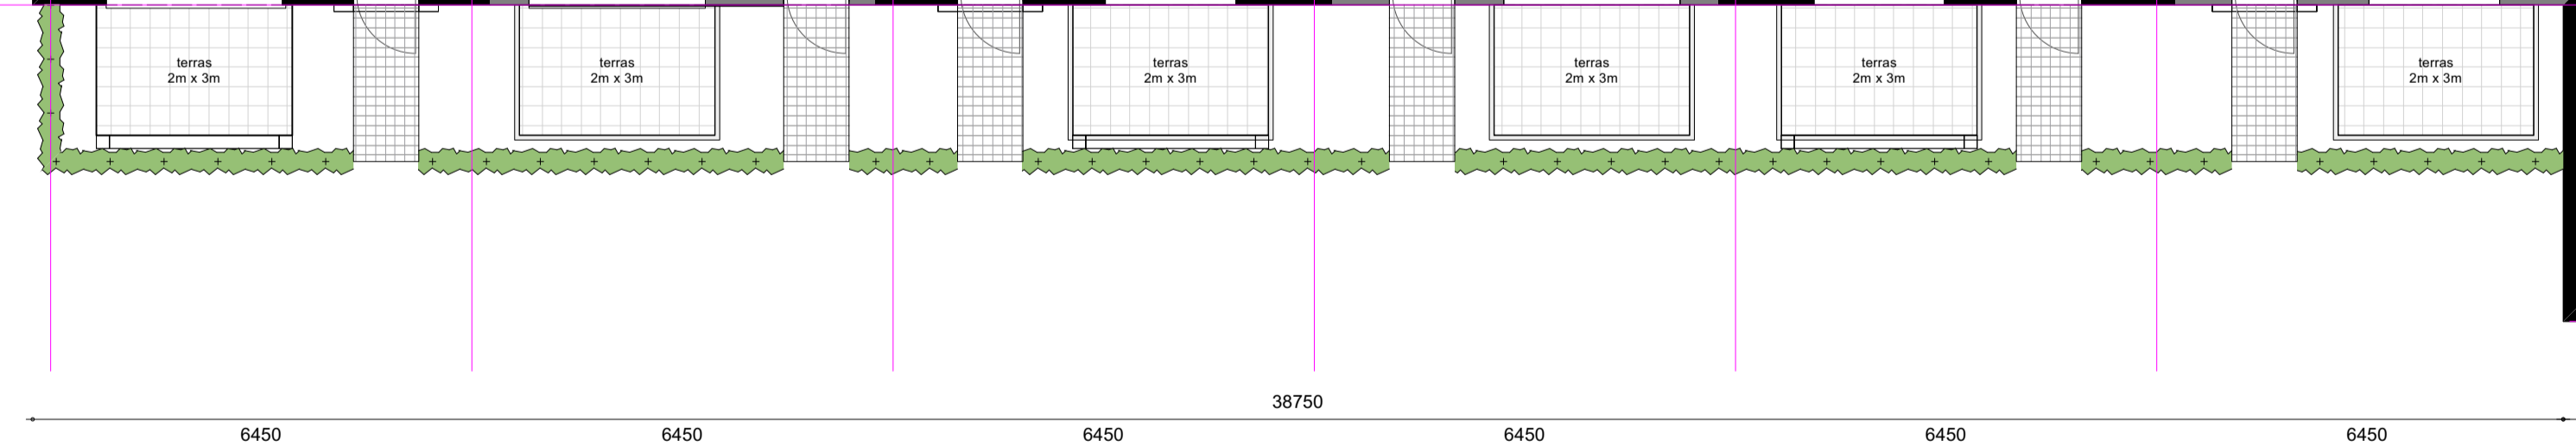

6450 6450 6450 38750 6450 6450 6450 6625 5250 6750

---- begane grond (+0000) ----

38400

16900